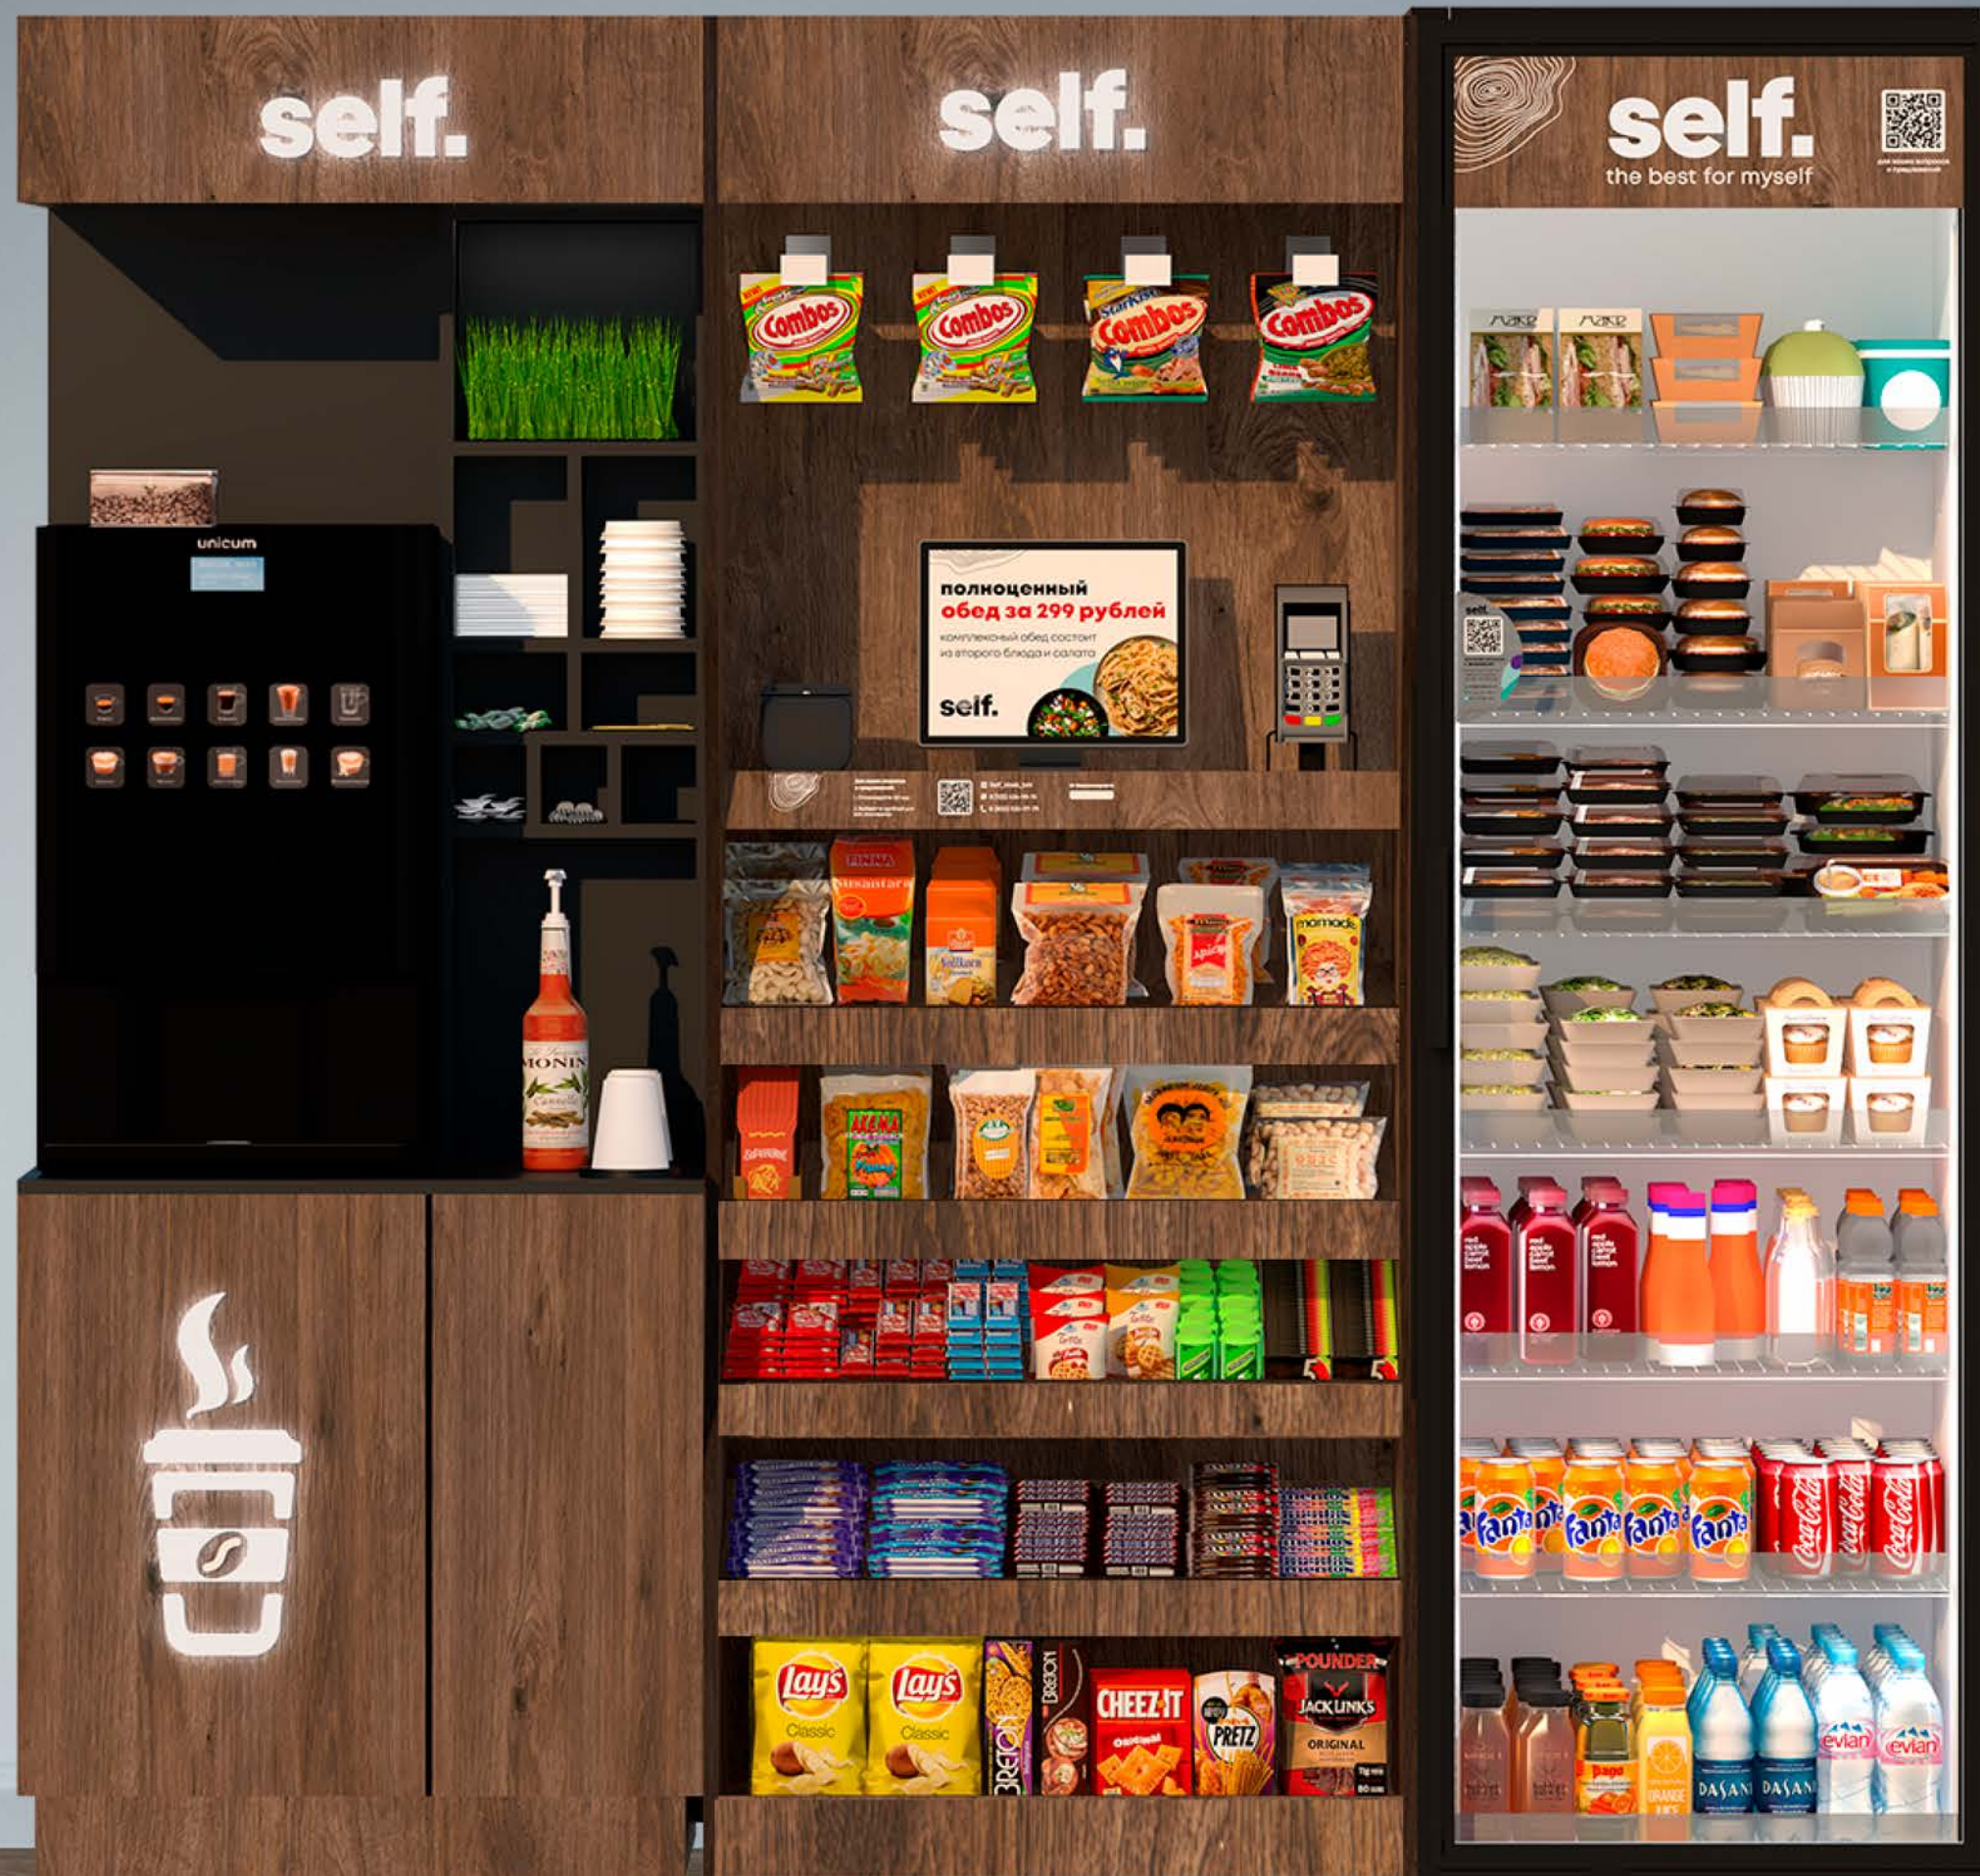

self.

ВКУС ПОКОЛЕНИЙ