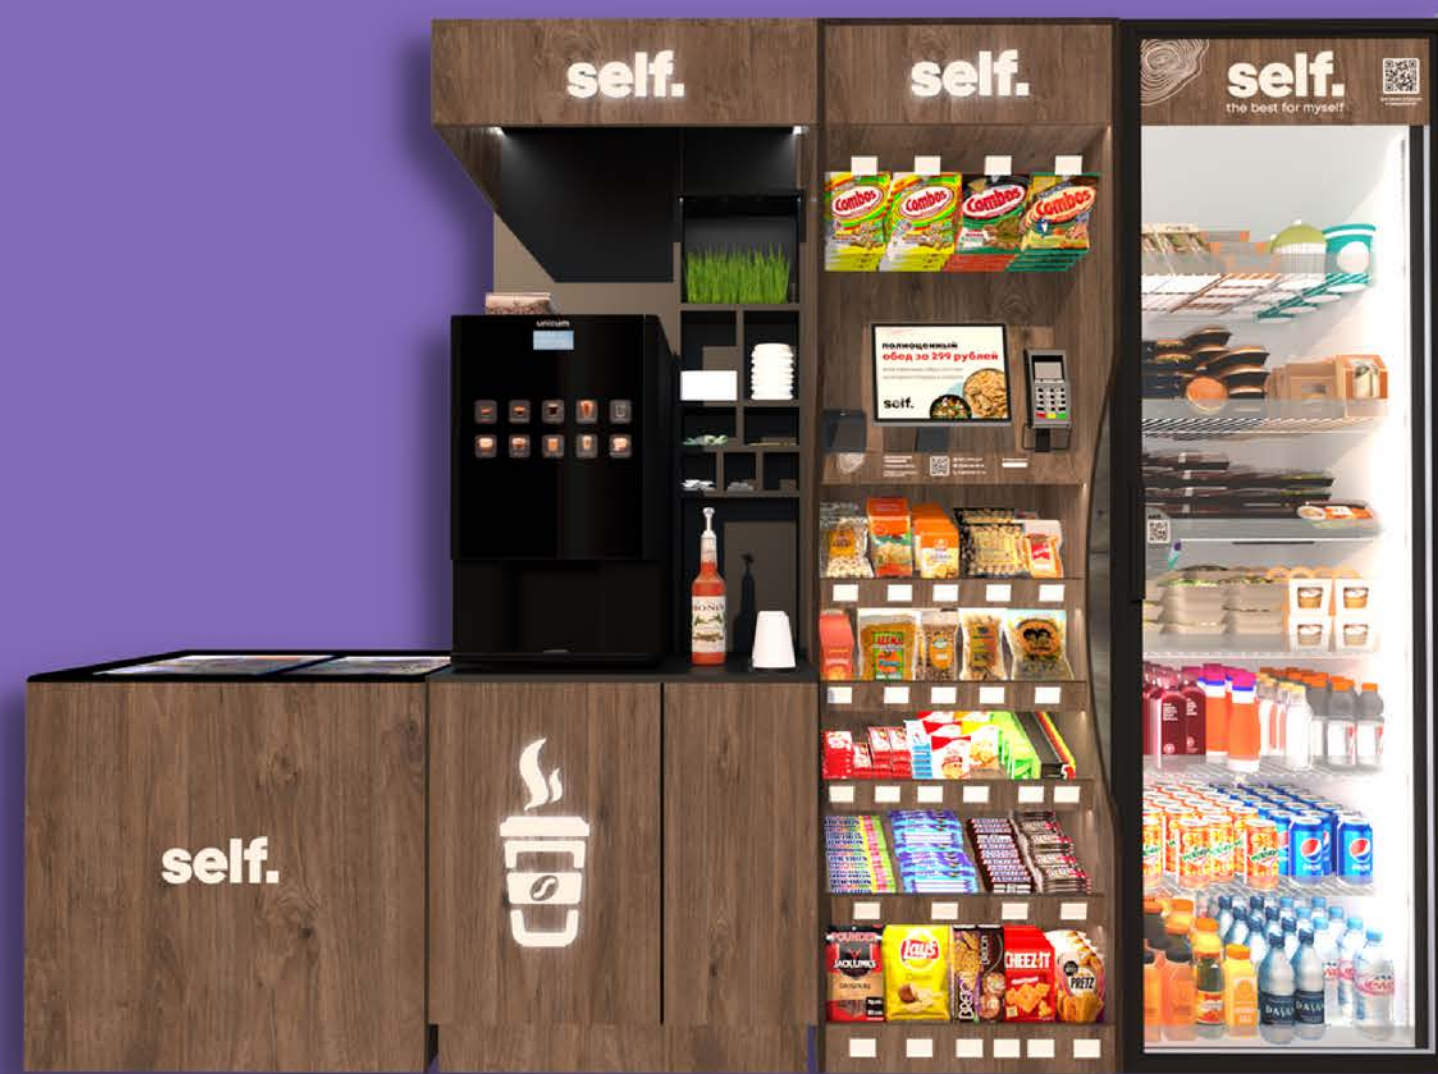

от 1,7 кв.метра