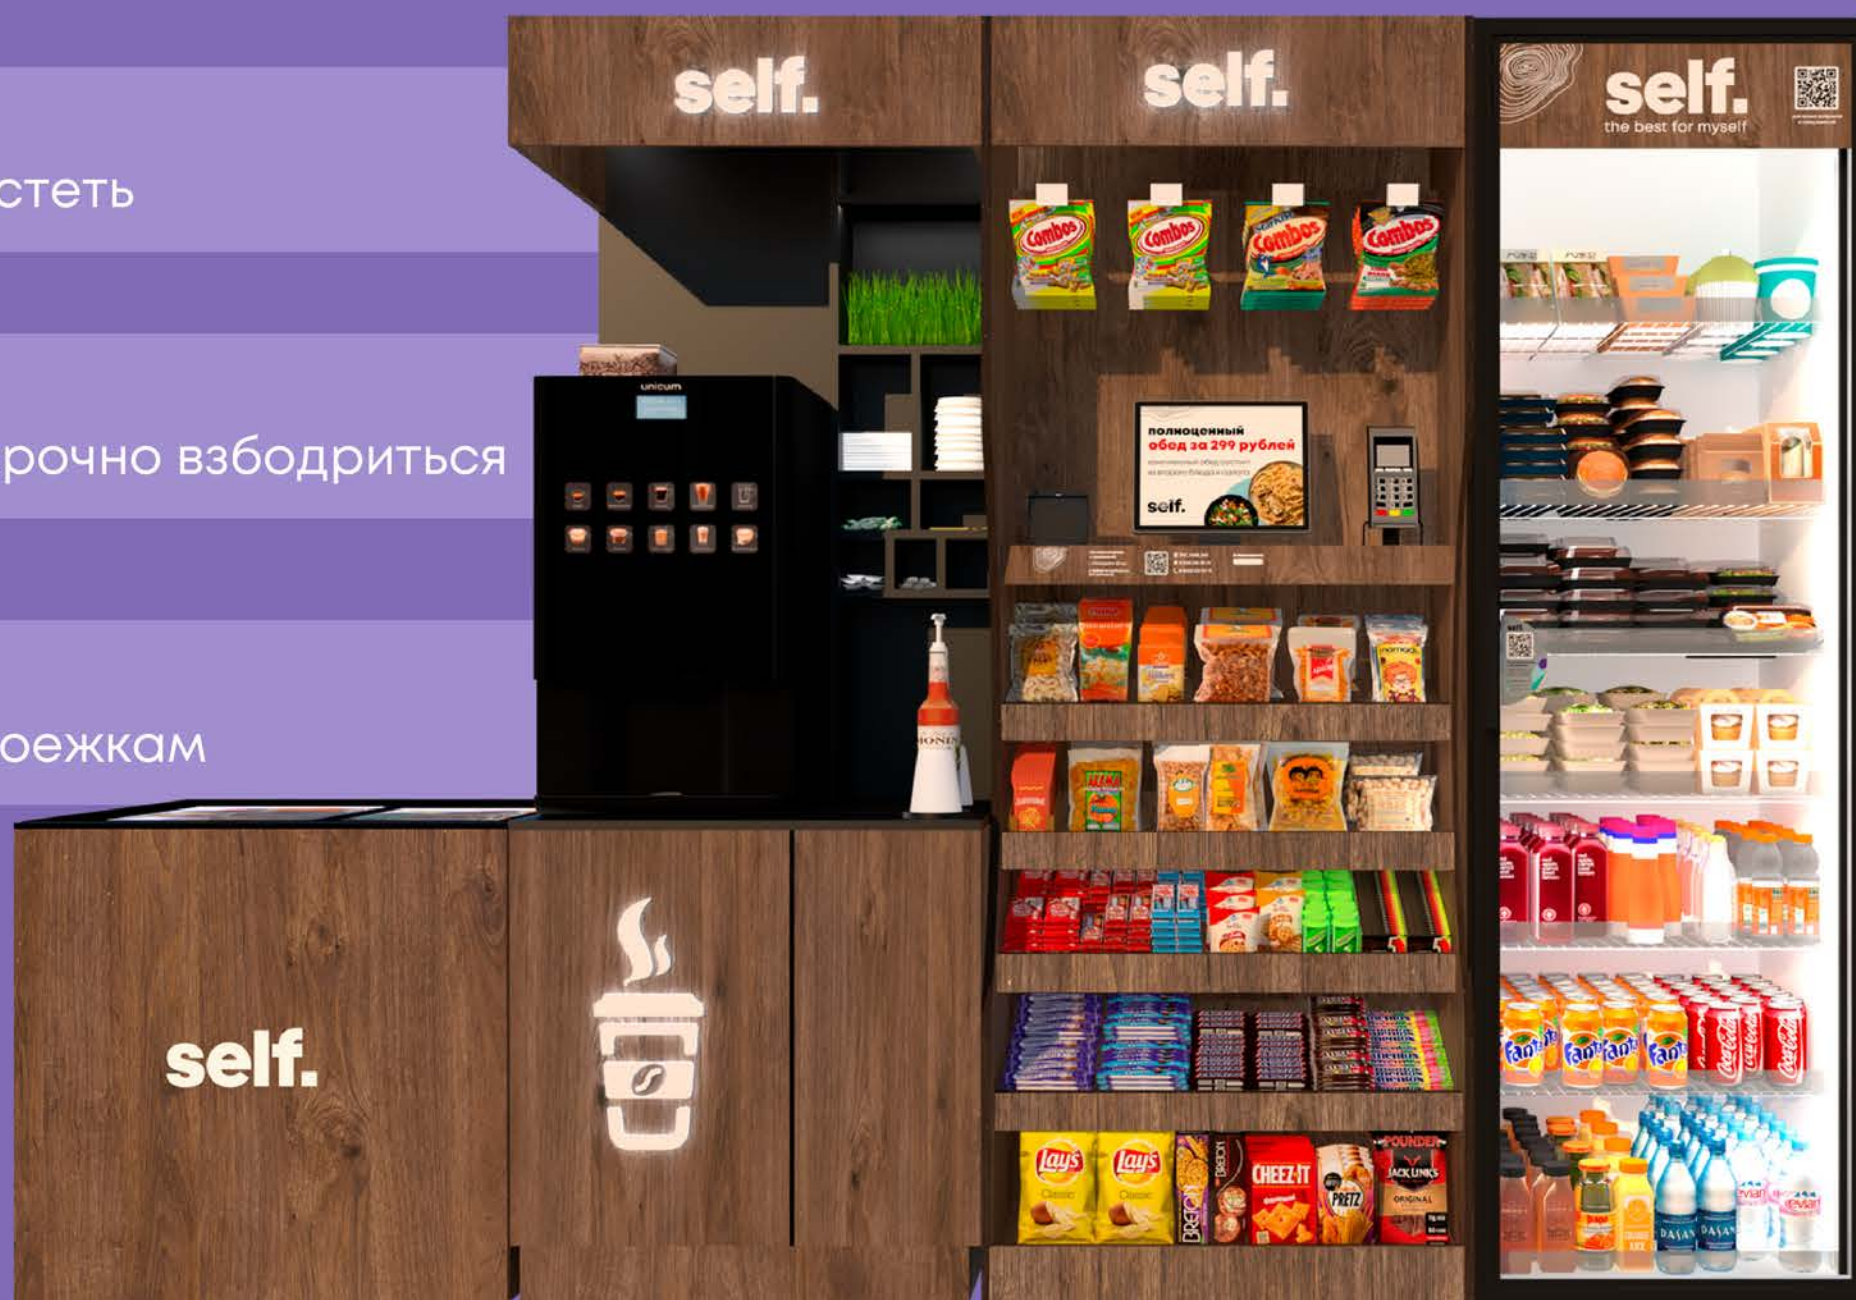

КОМУ ПОДОЙДЕТ МИКРОМАРКЕТ?

Снеки

Любителям похрустеть

Зерновой кофе

Тем, кому нужно срочно взбодриться

Мороженое

Настоящим сладкоежкам

Перекусы

Тем, кому мало 24 часов в сутках

Завтраки

Коллегам, которые приходят раньше всех

Вторые блюда и салаты

Тем, кому важен плотный и вкусный обед

Молочная продукция

Кто начинает день легко

Прохладительные напитки

Ценителям прохлады