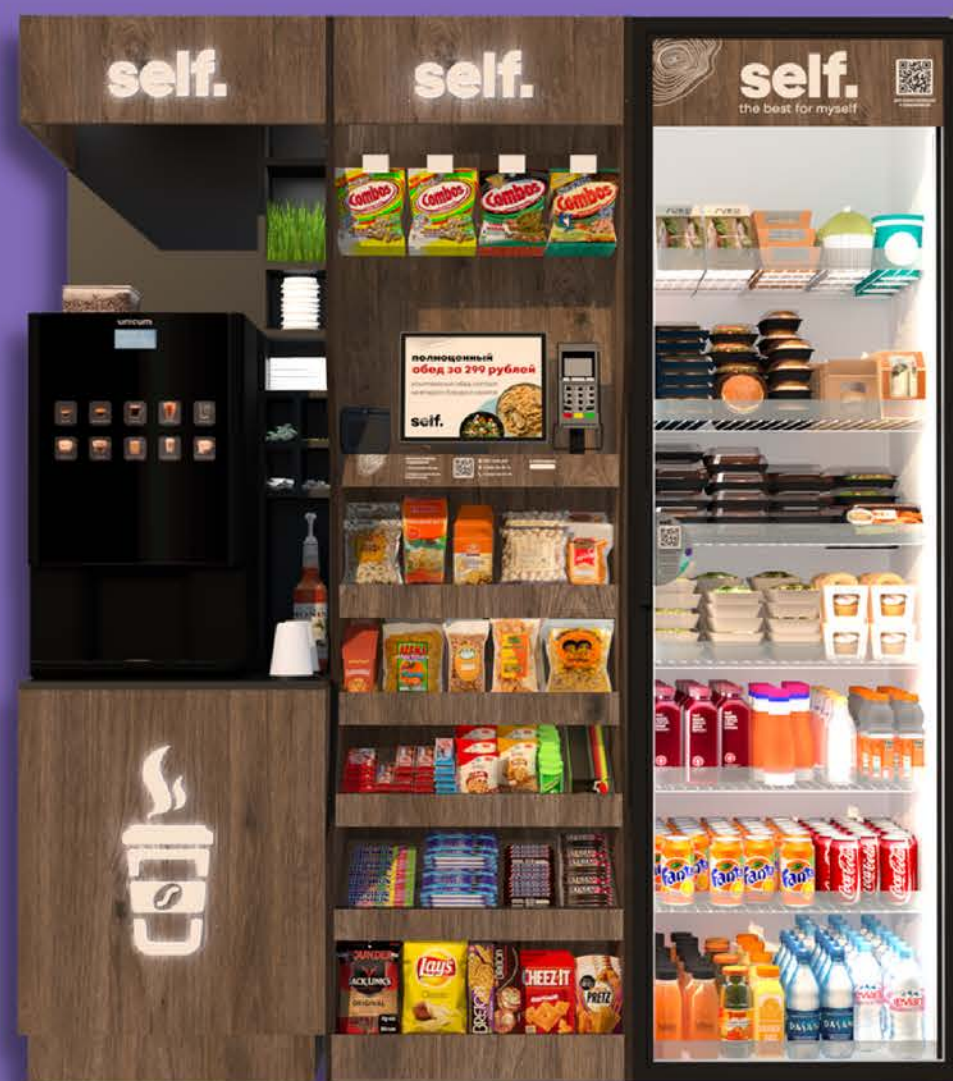

от 1,2 кв.метра