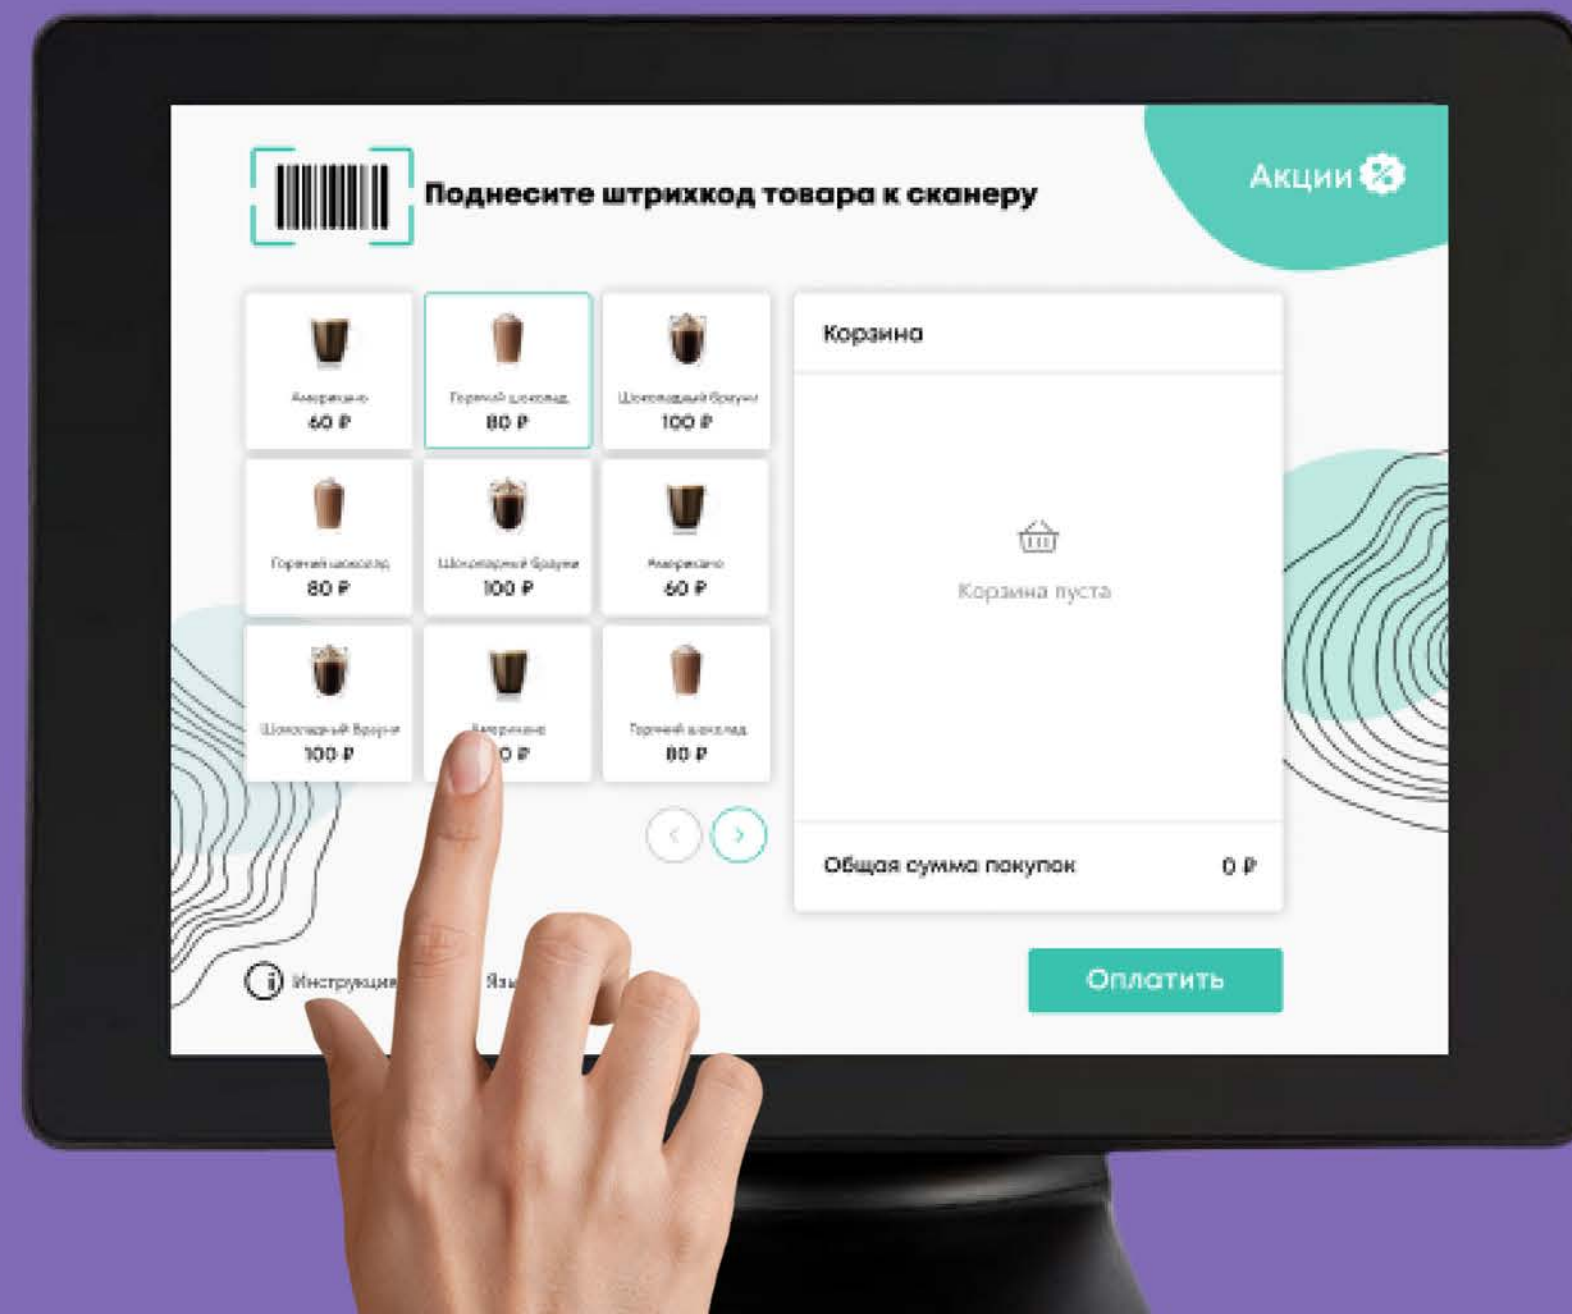

Запускаем в работу

без продавца

проще простого

Покупка в микромаркете понятна и проста благодаря удобному интерфейсу:

- 1 Возьми любимые продукты**
- 2 Просканируй штрих-код**
- 3 Выбери удобный способ оплаты**
- 4 Оплати покупку**